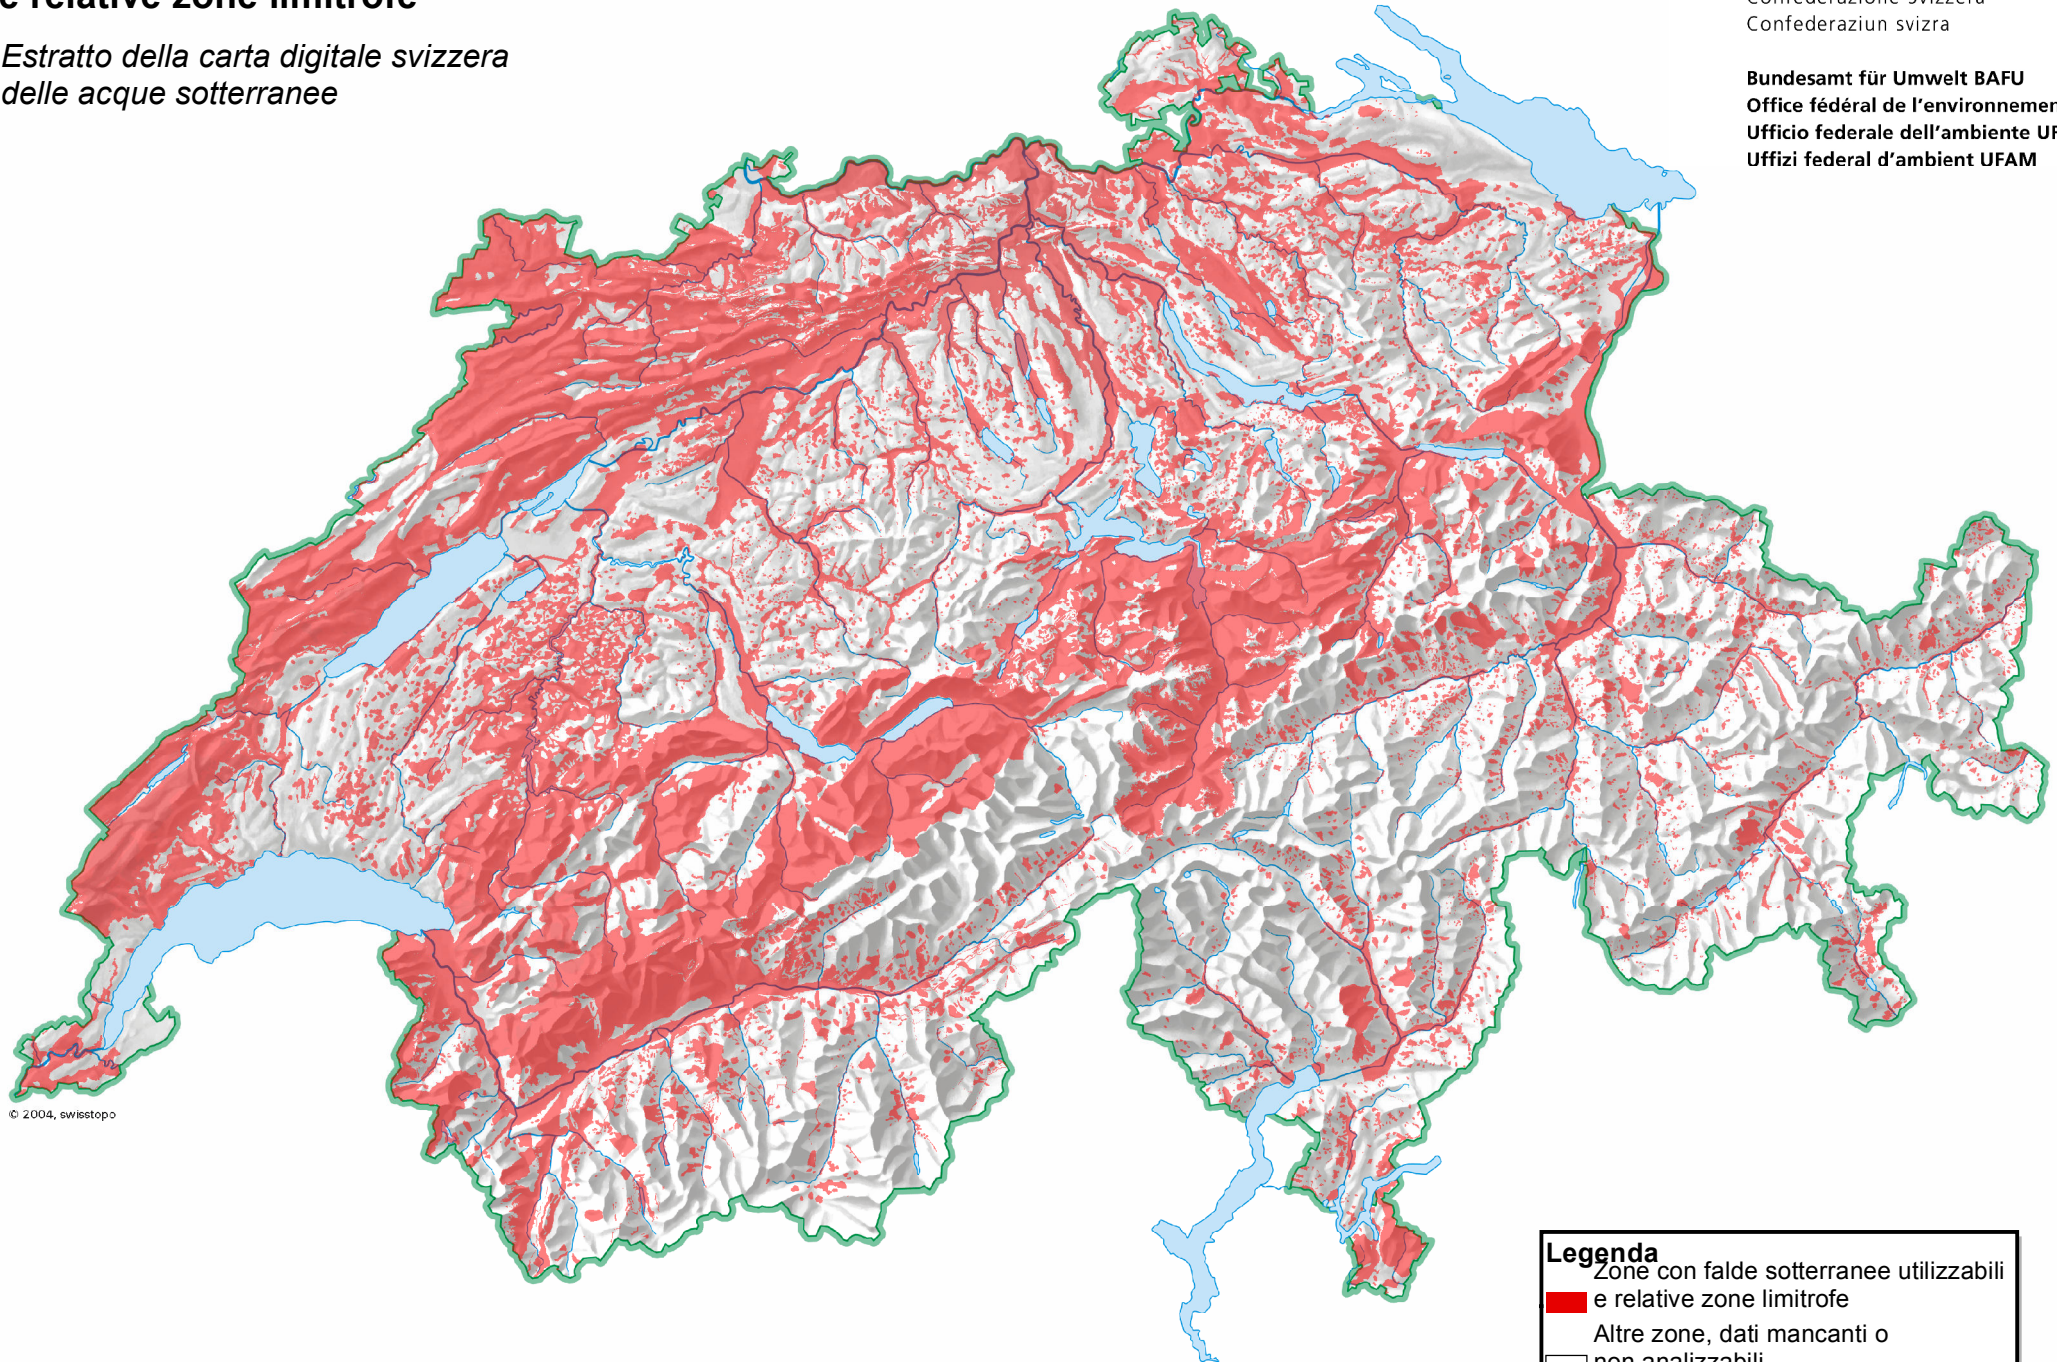

Zone con falde sotterranee utilizzabili e relative zone limitrofe

Estratto della carta digitale svizzera delle acque sotterranee

Schweizerische Eidgenossenschaft
Confédération suisse
Confederazione Svizzera
Confederaziun svizra

Bundesamt für Umwelt BAFU
Office fédéral de l'environnement OFEV
Ufficio federale dell'ambiente UFAM
Uffizi federal d'ambient UFAM

© 2004, swisstopo

Legenda

- Zone con falde sotterranee utilizzabili e relative zone limitrofe
- Altre zone, dati mancanti o non analizzabili